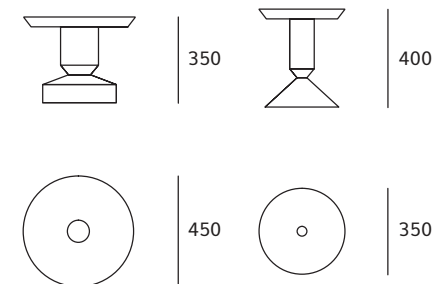

PST1... 279,- € s DPH

PST1... 279,- € VAT incl.

PST2... 289,- € s DPH

PST2... 289,- € VAT incl.