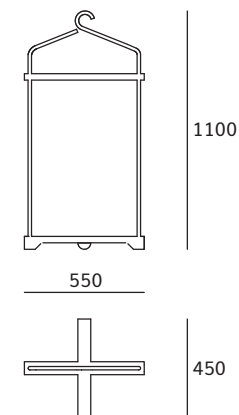

199,- € s DPH
199,- € VAT incl.