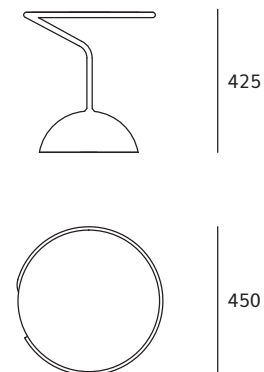

PSD2... 279,- € s DPH

PSD2... 279,- € VAT incl.