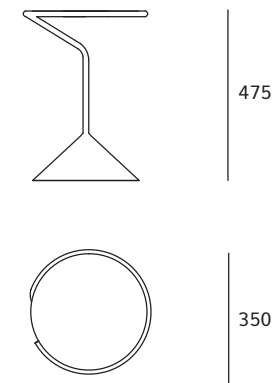

PSD1... 269,- € s DPH

PSD1... 269,- € VAT incl.